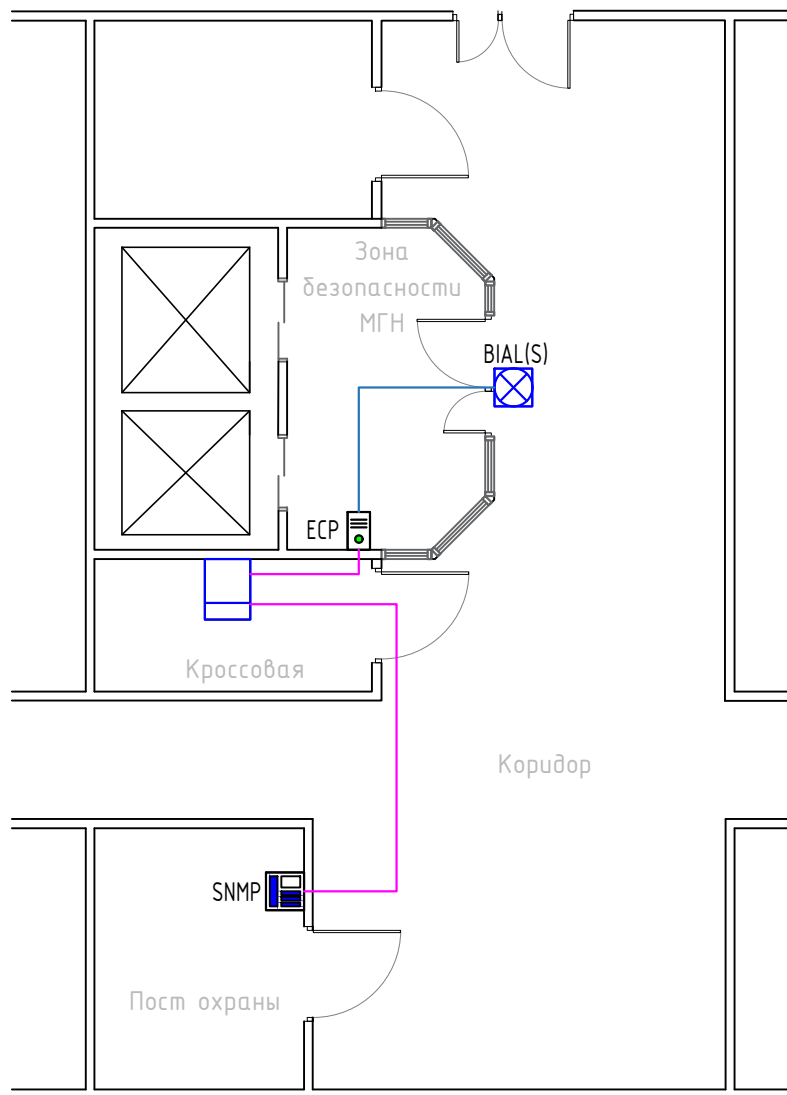

## Зона безопасности МГН

Условные графические обозначения				Кол-во
		ECP-IP	Многофункциональная IP абонентская станция SmartNaum	1 шт.
		SNMP	Многофункциональная IP мастер-станция SmartNaum	1 шт.
		SNLED-R	Сигнальное светозвуковое устройство стандартное	1 шт.
			Шкаф телекоммуникационный с установленным сетевым оборудованием	
			Кабель информационный utp cat.6	
			Кабель информационный utp cat.5	